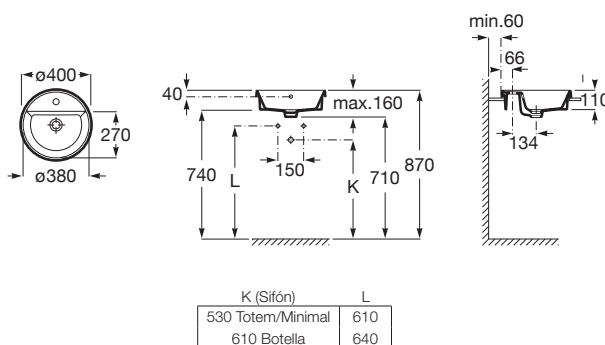

## ROUND - Umywalka blatowa okrągła, z otworem na baterię, z przelewem

WYMIARY

Szerokość 400 mm.

Głębokość 400 mm.

Wysokość 40 mm.

KOLORY I WYKOŃCZENIA

00 Biały

RYSUNKI TECHNICZNE

### INFORMACJE O PRODUKCIE

Długość niecki (mm): 380

Głębokość niecki (mm): 110

Kształt: Zaokrąglona

Materiał: Ceramika sanitarna

Pojemność umywalki (l): 3,4

Położenie niecki: Na środku

Położenie otworu na baterie: 1 Otwór na środku

Rodzaj przelewu: Standardowy

Sposób montażu: Wpuszczana w blat

Szerokość niecki (mm): 270

Zintegrowana półka